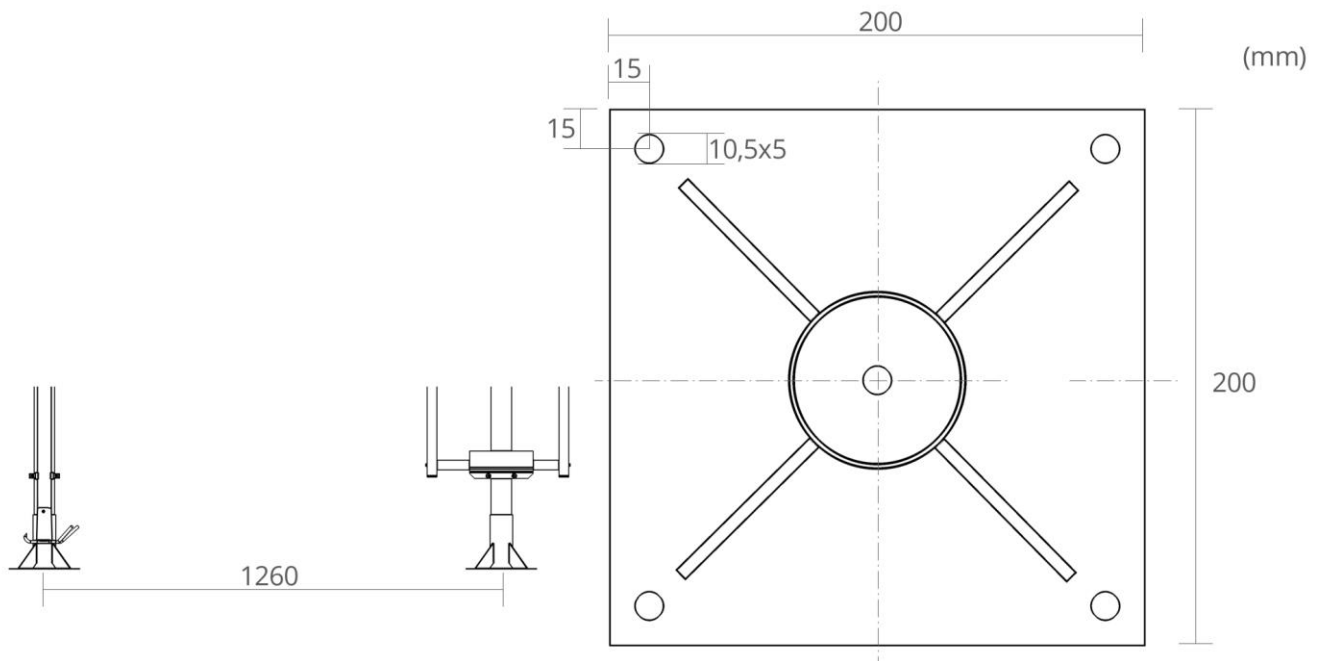

# Monteringsanvisning

Livflottestation Måttbild Kajfäste/Fot

**Shore Safety**

A-MILJÖ AB · SWEDEN

Säkerhet vid vatten

Behöver du hjälp?  
Skanna QR-koden med  
din smartphone för fler  
kontaktuppgifter

*Tack för att du bidrar till  
ökad säkerhet vid vatten!*