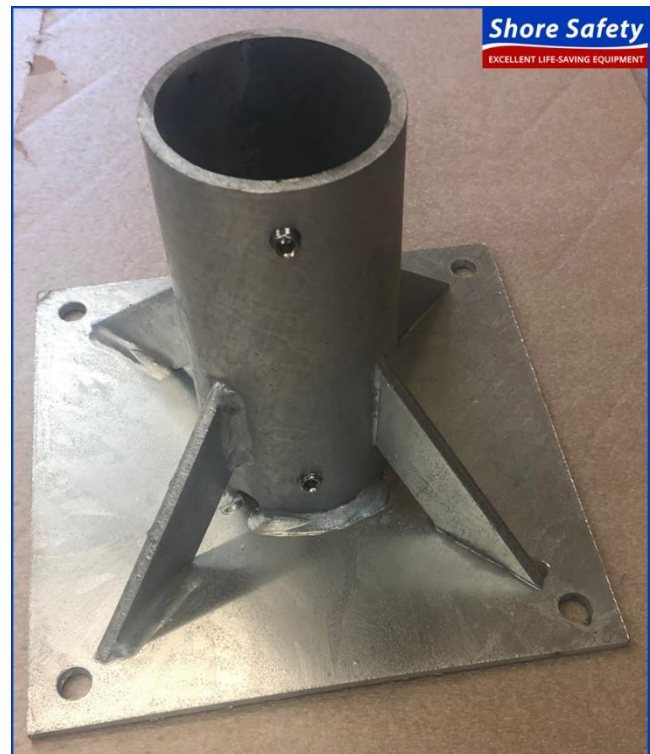

4130 - 4132 Kaj-/bryggfäste

För kaj, brygga och ponton

Shore Safety

EXCELLENT LIFE-SAVING EQUIPMENT

Säkerhet vid vatten sedan 1972

Översikt

Vårt robusta kaj-/bryggfäste ("fot") används för att montera livräddningspost, hakpost, brandskåpspost, livbojspost eller räddningsstation på kaj, brygga eller ponton.

Specifikationer

Platta: 200x200mm, godstjocklek 4mm

Rör: Ytterdiameter 70mm, godstjocklek 4,5mm

Stabiliseringsvingar: godstjocklek 5mm

Hålbild: 170x170mm

Vikt: 3,0 kg

Material: Varmgalvaniserat stål